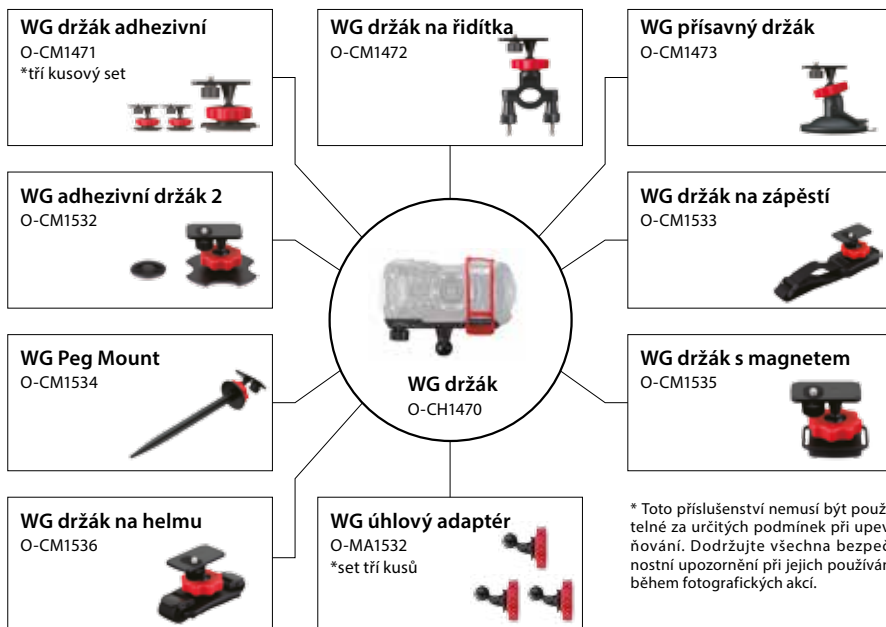

Příslušenství

* Toto příslušenství nemusí být použitelné za určitých podmínek při upevňování. Dodržujte všechna bezpečnostní upozornění při jejich používání během fotografických akcí.

Ochranný potah, který chrání fotoaparát před poškrábáním
O-CC1252

Neformální stylové, polstrované pouzdro
O-CC135

Pouzdro
O-CC118

Plavací řemínek na zápěstí
O-ST1352

Sportovní řemínek
O-ST81

Voděodolné dálkové ovládání
O-RC1

Nabíjecí lithium iontová baterie
D-LI92

Nabíječka: K-BC92

Set obsahuje nabíječku a síťový kabel AC